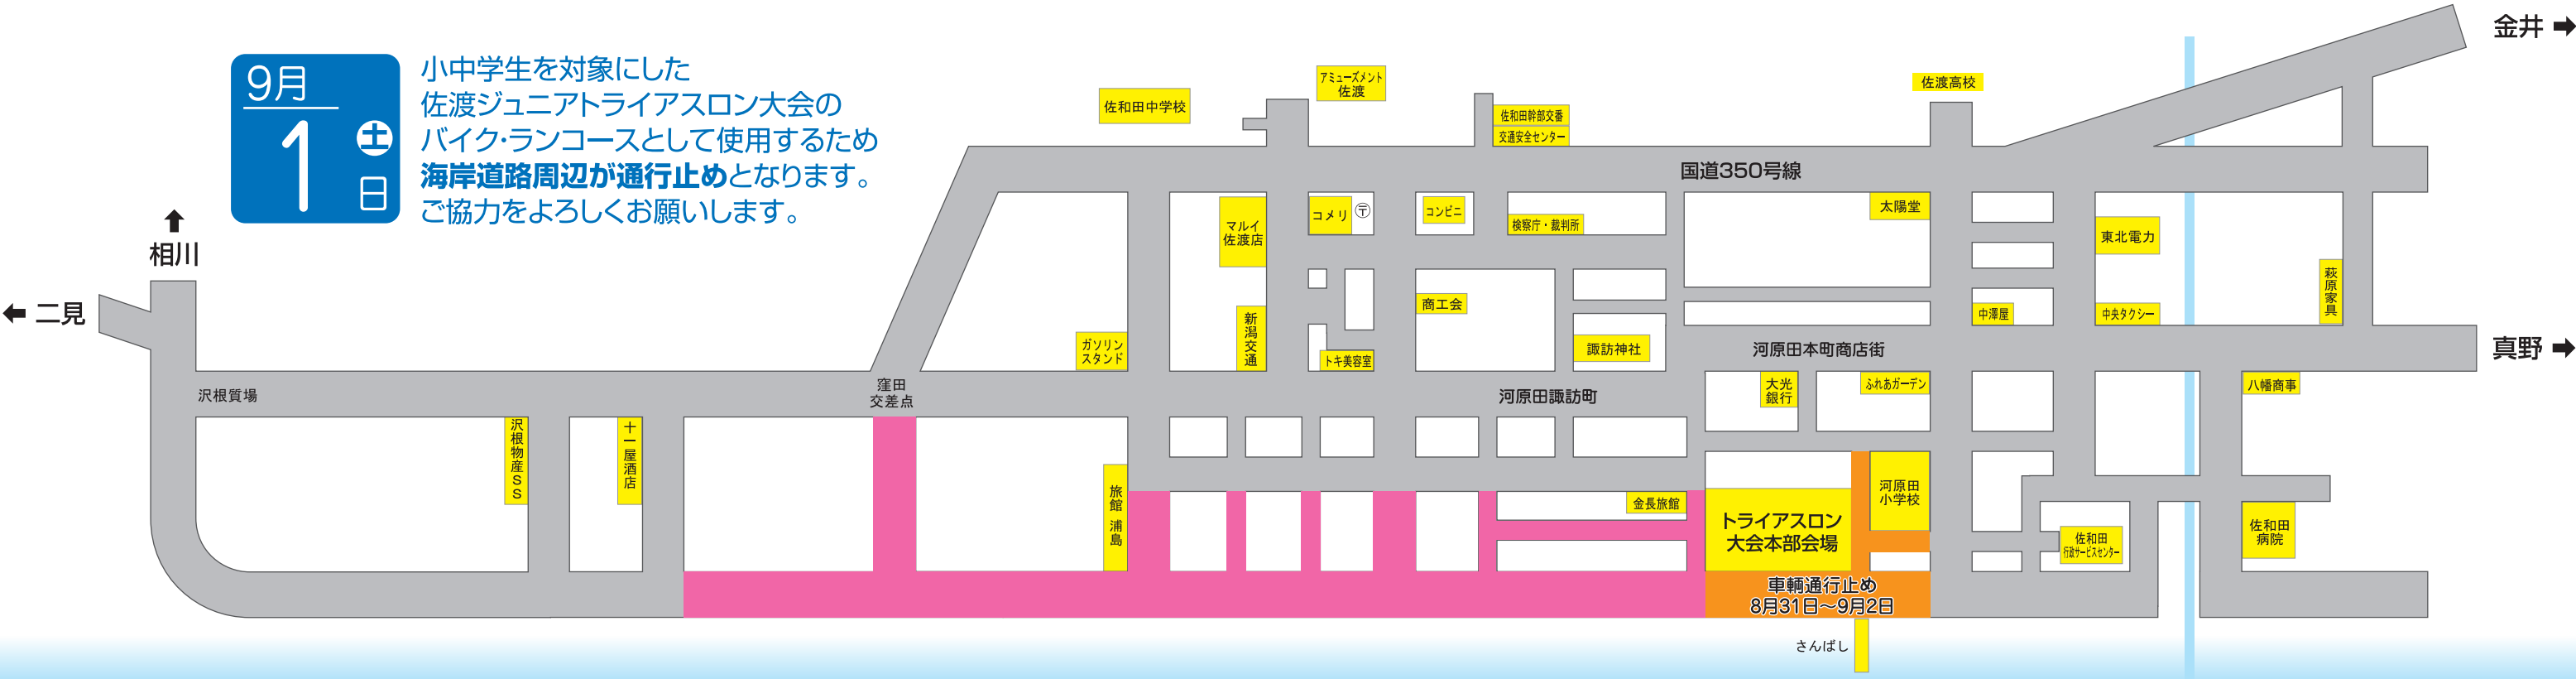

トライアスロン大会開催に伴う通行止めのお知らせ

下記の日程・時間帯は全面通行止めになります。なにかとご不便をおかけしますがご協力をお願いします。

9月
1
土
日

小中学生を対象にした
佐渡ジュニアトライアスロン大会の
バイク・ランコースとして使用するため
海岸道路周辺が通行止めとなります。
ご協力をよろしくお願いいたします。

《 通行止め区間および時間帯 》
8:00～13:00 8月31日(金)10:00～9月2日(日) 23:00

9月
2
日
日

大会会場周辺・商店街は
佐渡国際トライアスロン大会の
バイク・ランコースとして使用するため
全面通行止めとなります。
ご協力をよろしくお願いいたします。

《 通行止め区間および時間帯 》
4:00～10:00 4:00～22:30 8月31日(金)10:00～9月2日(日) 23:00 【駐停車禁止】8:00～21:30

9月2日(日)
トライアスロン大会本部会場で
飲食店ブースを開設しております